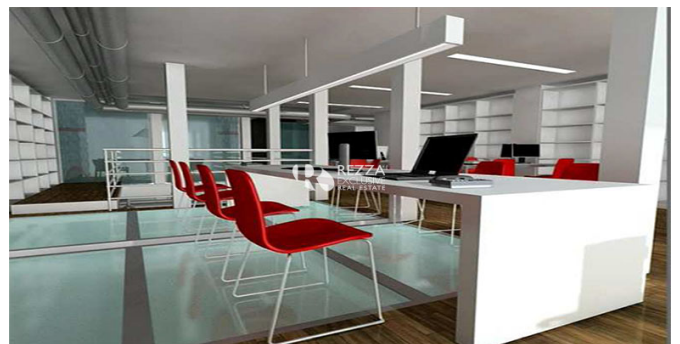

SEI INTERESSATO A QUESTO IMMOBILE? CHIAMA IL 06/697710